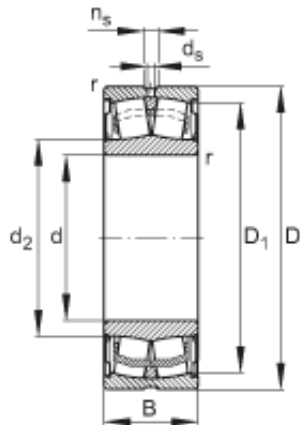

Shandong Chik Bearing Co., Ltd.

30 mm x 62 mm x 25 mm 30 mm x 62 mm x 25 mm FAG WS22206-E1-2RSR spherical roller bearings

Bearing No. WS22206-E1-2RSR

WS22206-E1-2RSR Bearing 2D drawings and 3D CAD models

Size	30x62x25 mm
Bore Diameter	30 mm
Outer Diameter	62 mm
Width	25 mm
d	30 mm
D	62 mm
B	25 mm
D ₁	55,5 mm
D _{a max}	56,4 mm
d ₂	35 mm
d _{a min}	35 mm
d _s	3,2 mm
n _s	4,8 mm
r _{a max}	1 mm
r _{min}	1 mm
m	0,4 kg / Weight
C _r	64000 N / Dynamic load rating (radial)
e	0,3
Y ₁	2,26
Y ₂	3,37
C _{0r}	57000 N / Static load rating (radial)
Y ₀	2,21