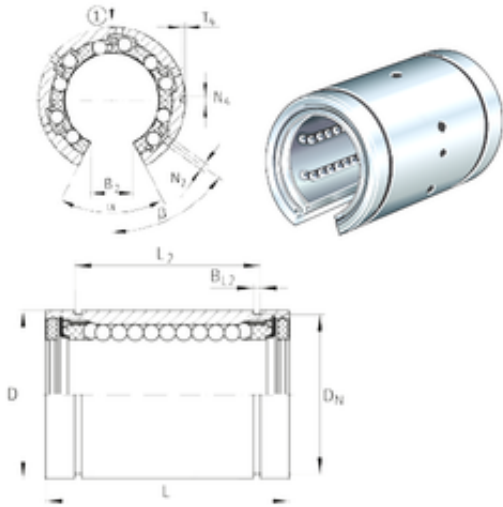

Shandong Chik Bearing Co., Ltd.

INA KBO16-PP-AS linear bearings

Bearing No. KBO16-PP-AS

KBO16-PP-AS Bearing 2D drawings and 3D CAD models

Bore Diameter	16 mm
Outer Diameter	26 mm
Fw	16 mm
D	26 mm
Dn	24,9 mm
L2	24,6 mm
B2	10,1 mm
N2	2 mm
L	36 mm
BL2	1,3 mm
T4	1,2 mm
N4	2,2 mm
Weight	0,04 Kg
Basic dynamic load rating (C)	0,8 kN