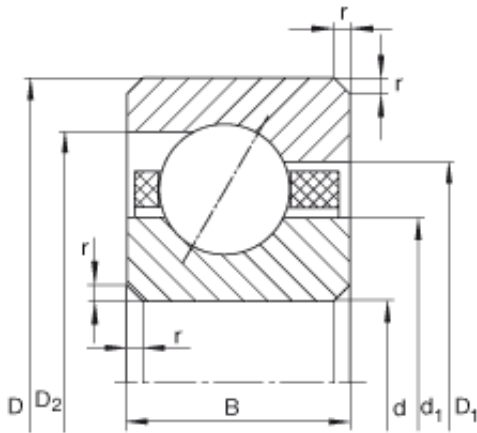

Shandong Chik Bearing Co., Ltd.

1 3/4 inch x 53,975 mm x 4,763 mm 1 3/4 inch x 53,975 mm x 4,763 mm INA CSEAA017-TV deep groove ball bearings

Bearing No. CSEAA017-TV

Size	44.45x53.975x4.763 mm
Bore Diameter	44,45 mm
Outer Diameter	53,975 mm
Width	4,763 mm
d	44,45 mm
d	1 3/4 inch
D	53,975 mm
B	4,763 mm
D ₁	50,4 mm
D ₂	51,4 mm
d ₁	48 mm
r _{min}	0,38 mm
m	0,02 kg / Weight
C _r	2100 N / Dynamic load rating (radial)
C _{0r}	2060 N / Static load rating (radial)

CSEAA017-TV Bearing 2D drawings and 3D CAD models